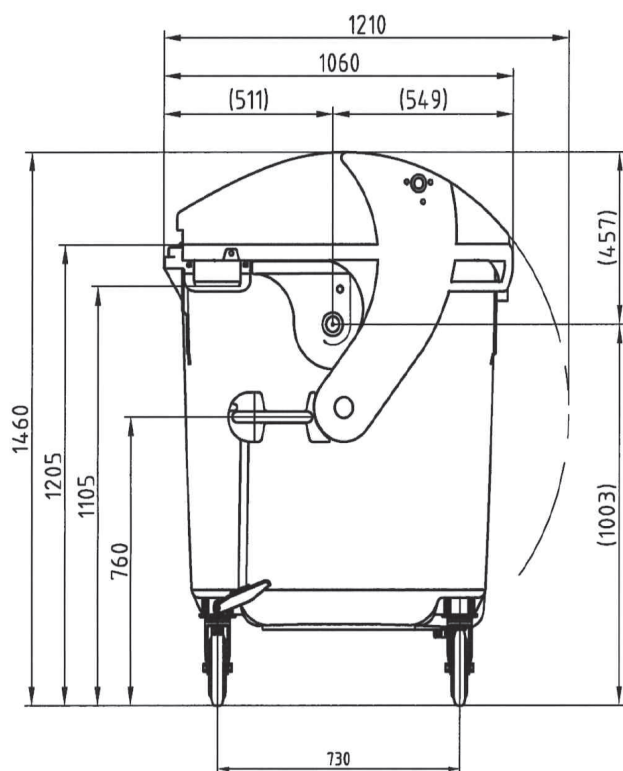

# 1100 literes műanyag hulladékgyűjtő edény

**1100 literes fém  
hulladékgyűjtő edény**

**Szélesség: 1370 mm**

**Mélység: 1010 mm**

**Magasság : 1420 mm**