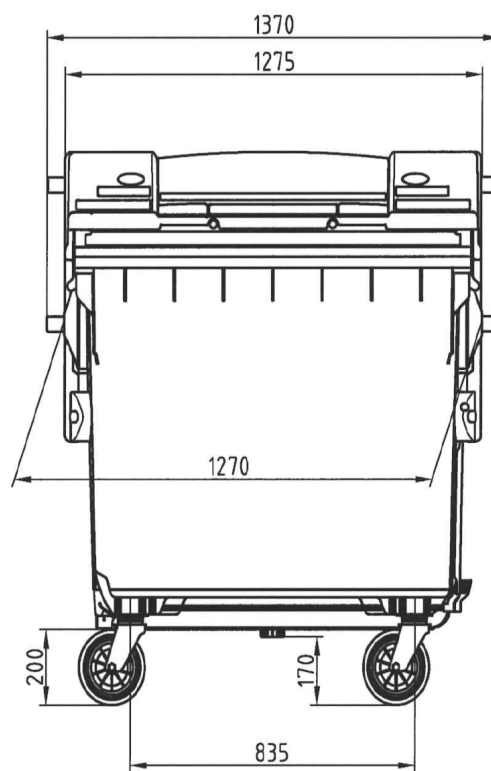

# 1100 literes műanyag hulladékgyűjtő edény

**1100 literes fém  
hulladékgyűjtő edény**

**Szélesség: 1370 mm**

**Mélység: 1010 mm**

**Magasság : 1420 mm**