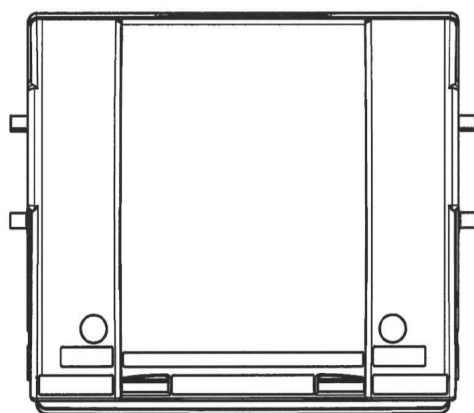

# 1100 literes műanyag hulladékgyűjtő edény

**1100 literes fém  
hulladékgyűjtő edény**

**Szélesség: 1370 mm**

**Mélység: 1010 mm**

**Magasság : 1420 mm**